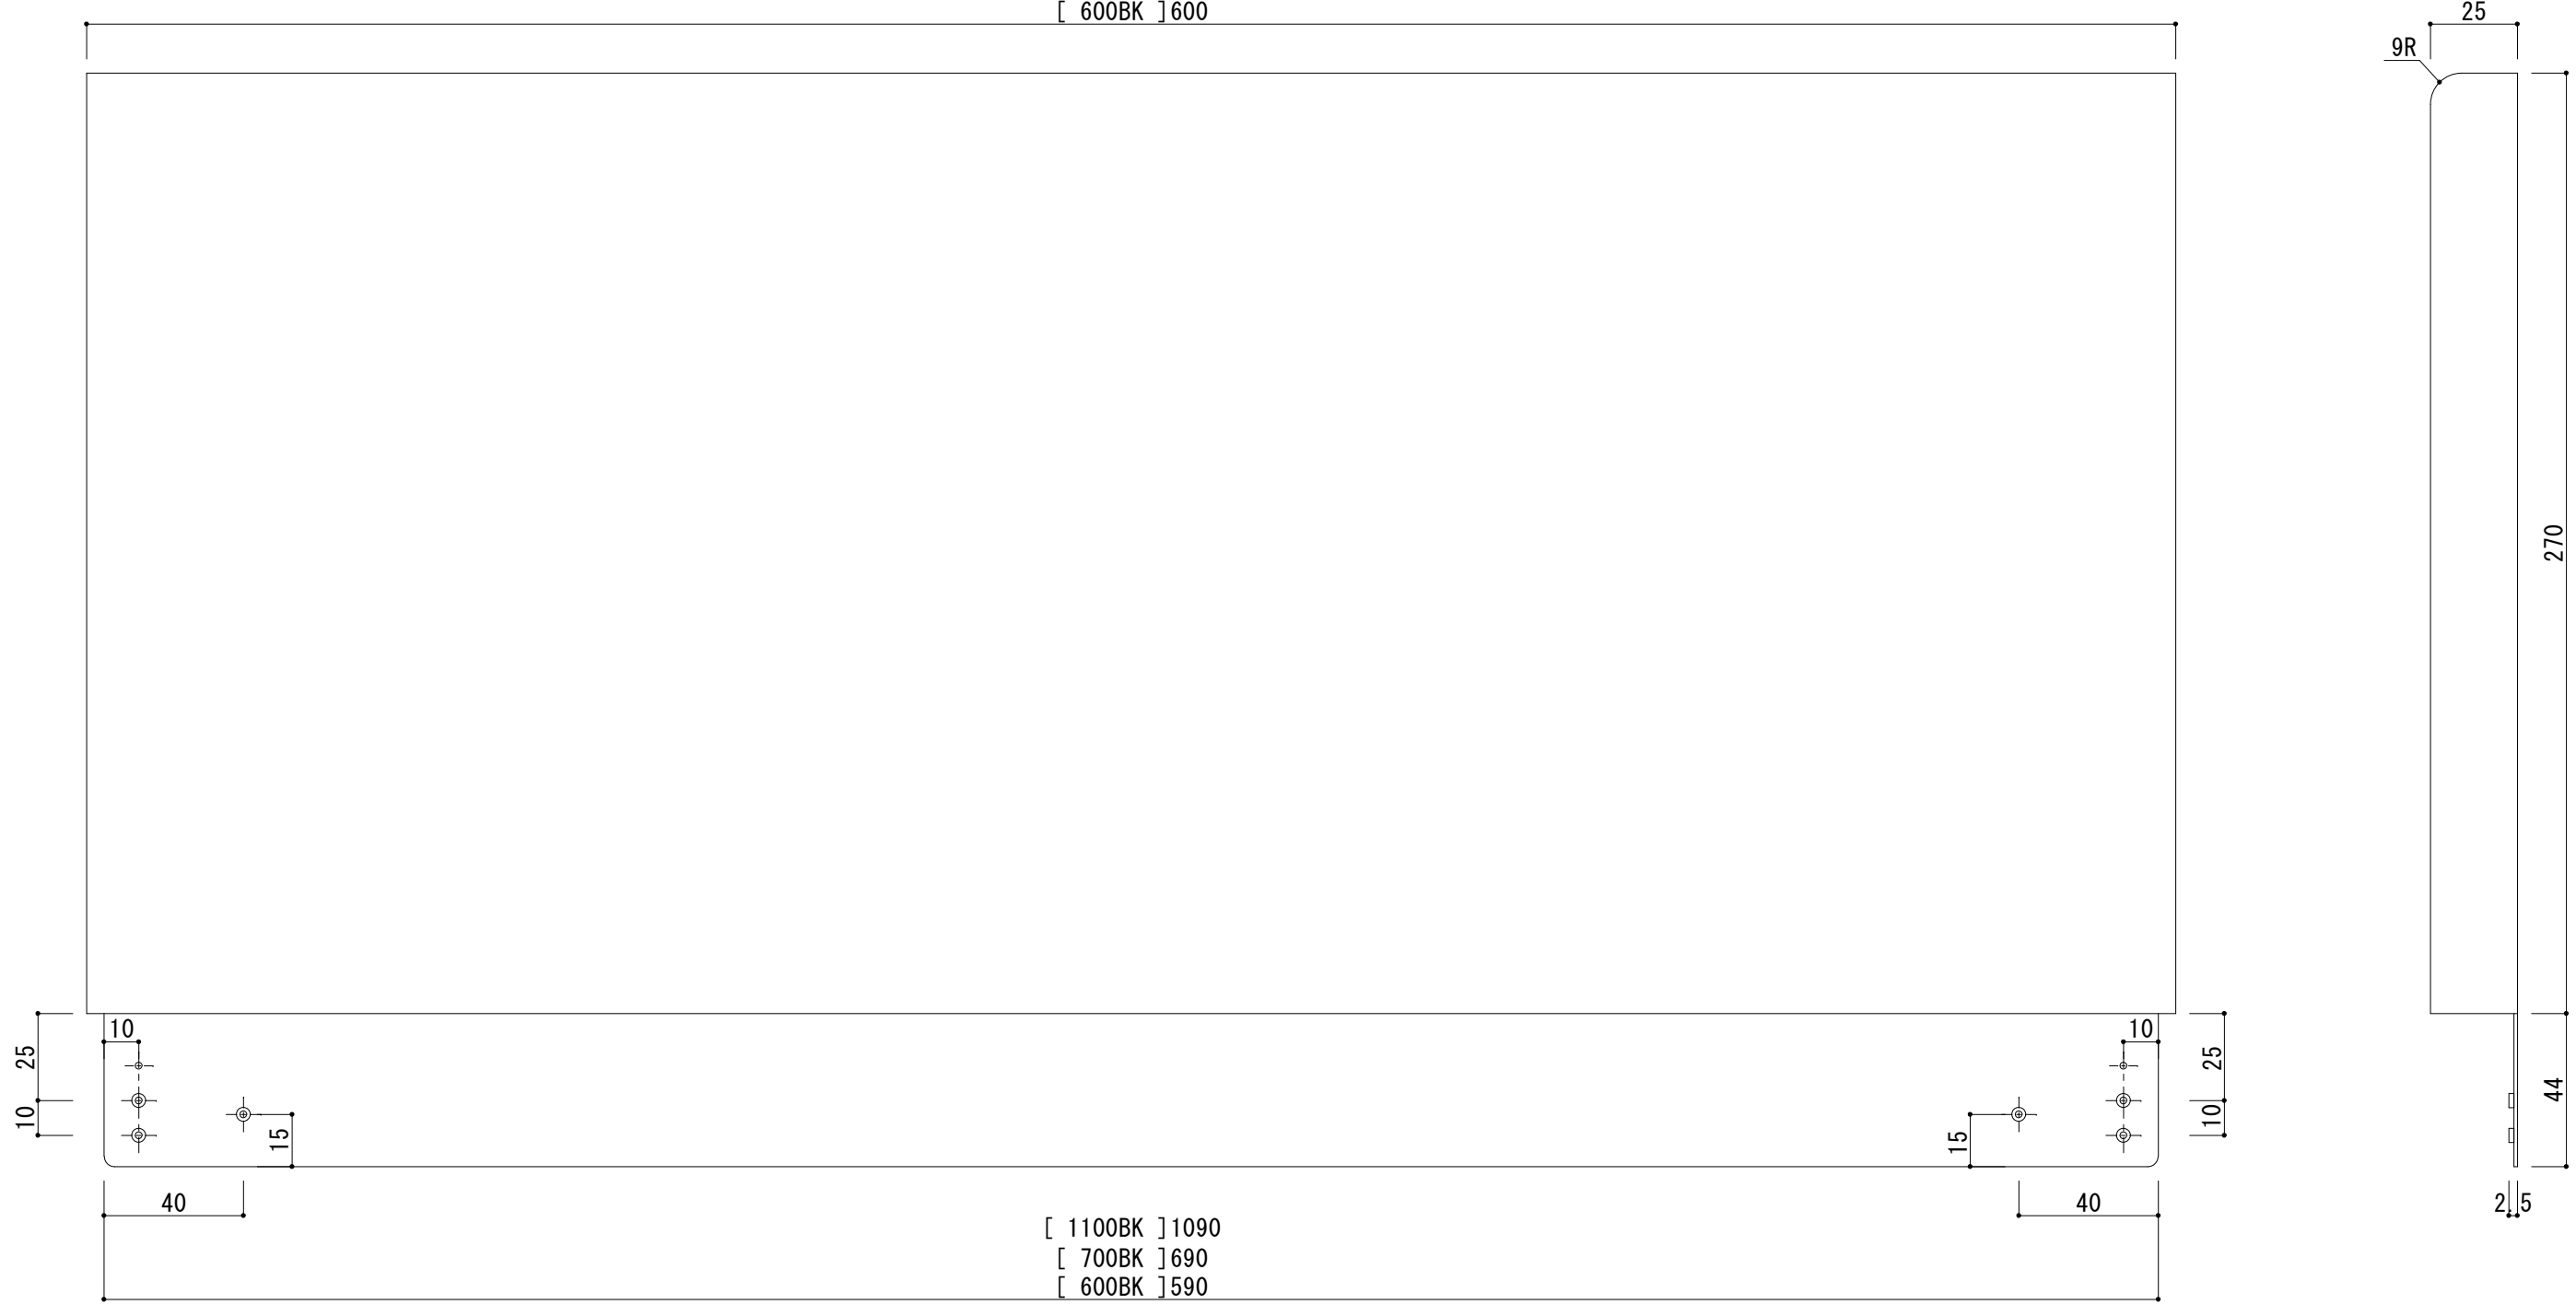

[1100BK] 1100
 [700BK] 700
 [600BK] 600

[1100BK] 1090
 [700BK] 690
 [600BK] 590

備考	図番	縮尺	日付	作成	11/04/11	工事名	品名	バックガード 詳細図	 システムキッチン・流し台・ホームタンク サンライズ産商	株式会社
		1/2	変更							
			変更							